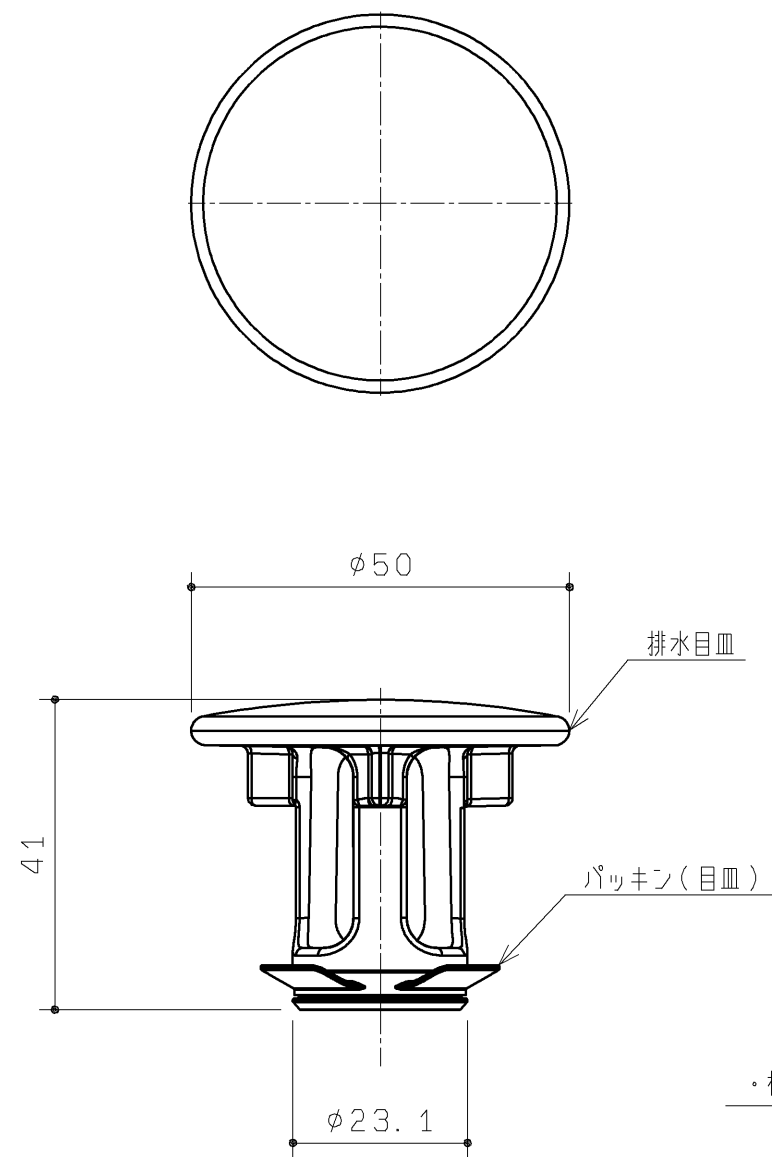

品番	名称
UGA516A#NW1	ホワイト
UGA516A#SC1	パステルアイボリー
UGA516A#SR2	パステルピンク
UGA516A#NG2	ホワイトグレー

・材質：PVC

<b>TOTO</b>		第三角法	単位 mm	名称 排水目皿
製図 齊田	検図 武藤 中尾	日付 19. 12. 02	尺度 1 : 1	品番 UGA516A#
備考				図番